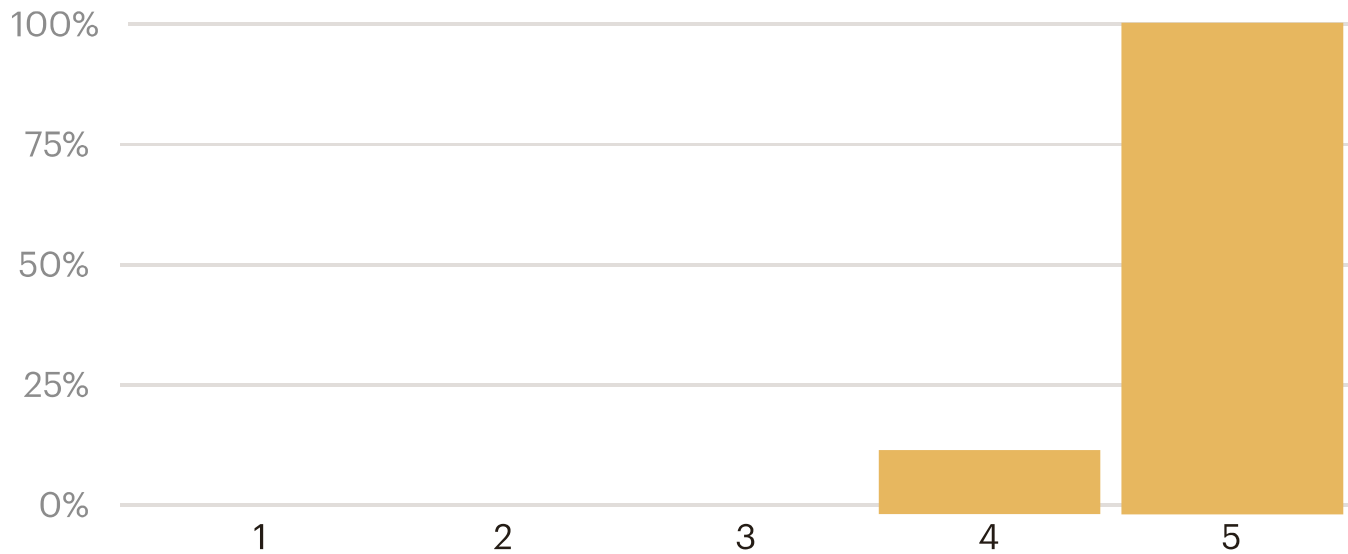

Question 8 has 9 answers (Range) Avg rating: 4.9

“Saan tietoa Retula-Seuran toiminnasta”

Question 9 has 2 answers (Checkboxes)

“Terveisesi Retula-Seuralle”