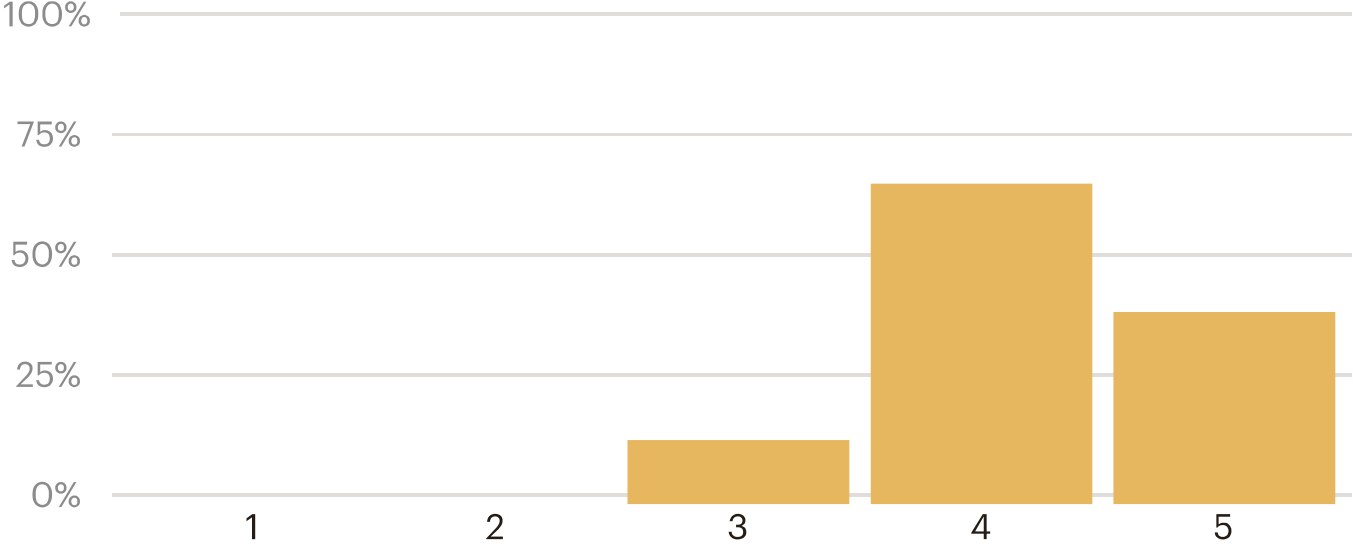

Question 6 has 9 answers (Range) Avg rating: 4.2

“Arvioni Retula-Seuran toiminnasta”