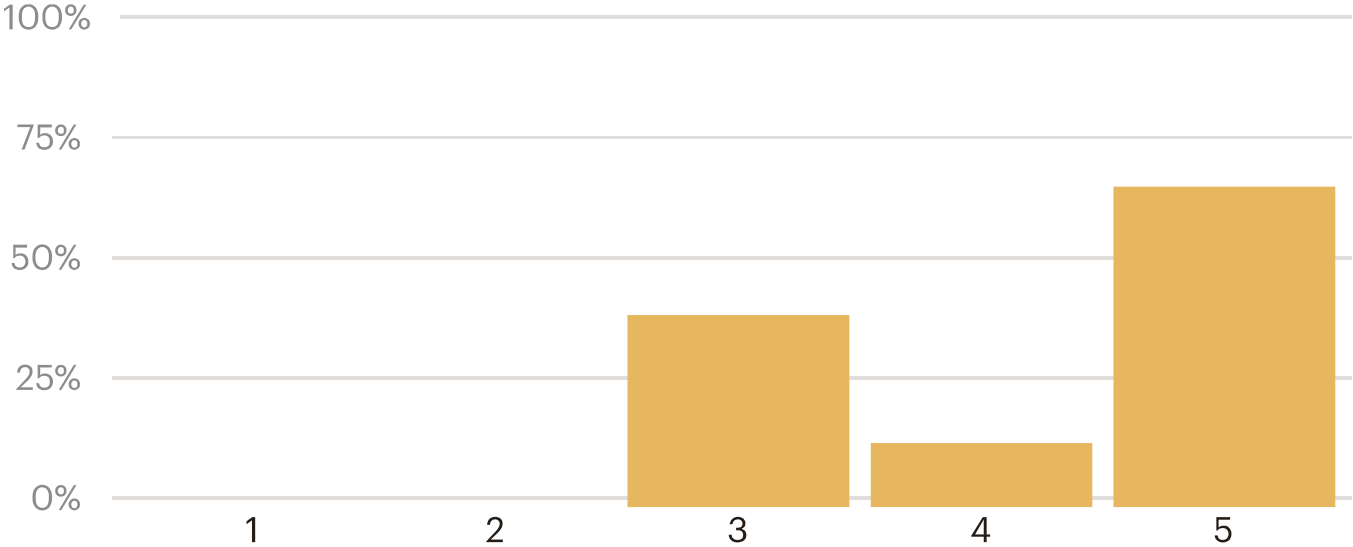

Unknown contact said:

"Kaunista seutua ja mukavia ihmisiä"

Question 4 has 9 answers (Range) Avg rating: 4.2

“Kylässä on hyvä ja yhteisöllinen ilmapiiri”

Question 5 has 9 answers (Range) Avg rating: 3.6

“Retulassa on riittävästi tapahtumia ja muuta yhteistä tekemistä”