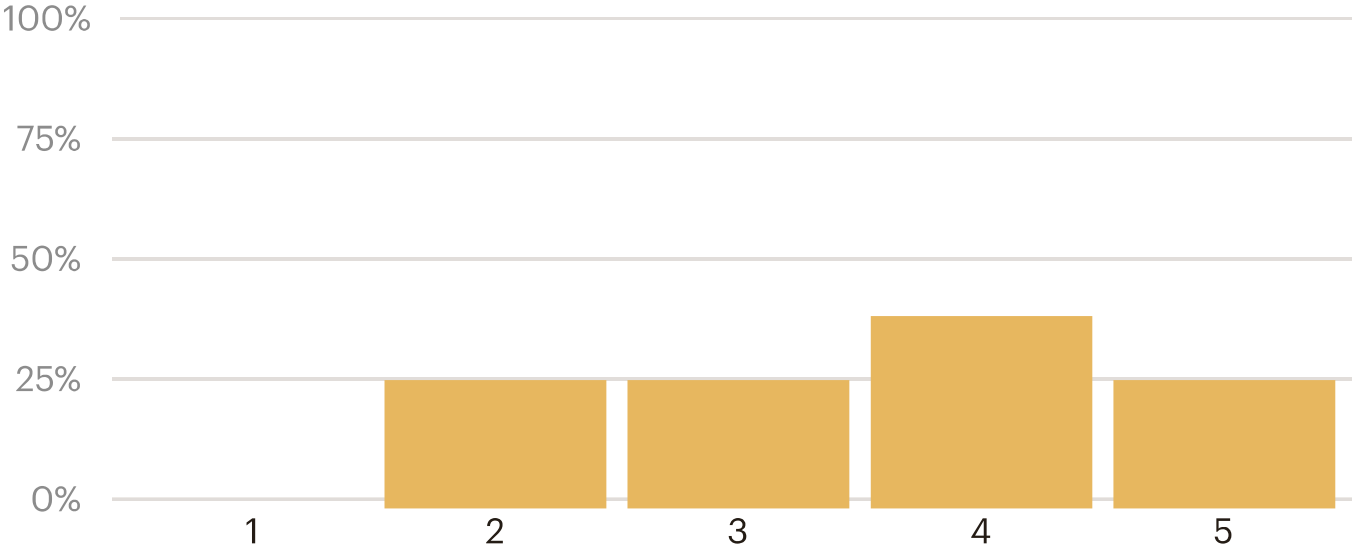

Unknown contact said:

"Kaunista seutua ja mukavia ihmisiä"

Question 4 has 9 answers (Range) Avg rating: 4.2

“Kylässä on hyvä ja yhteisöllinen ilmapiiri”

Question 5 has 9 answers (Range) Avg rating: 3.6

“Retulassa on riittävästi tapahtumia ja muuta yhteistä tekemistä”